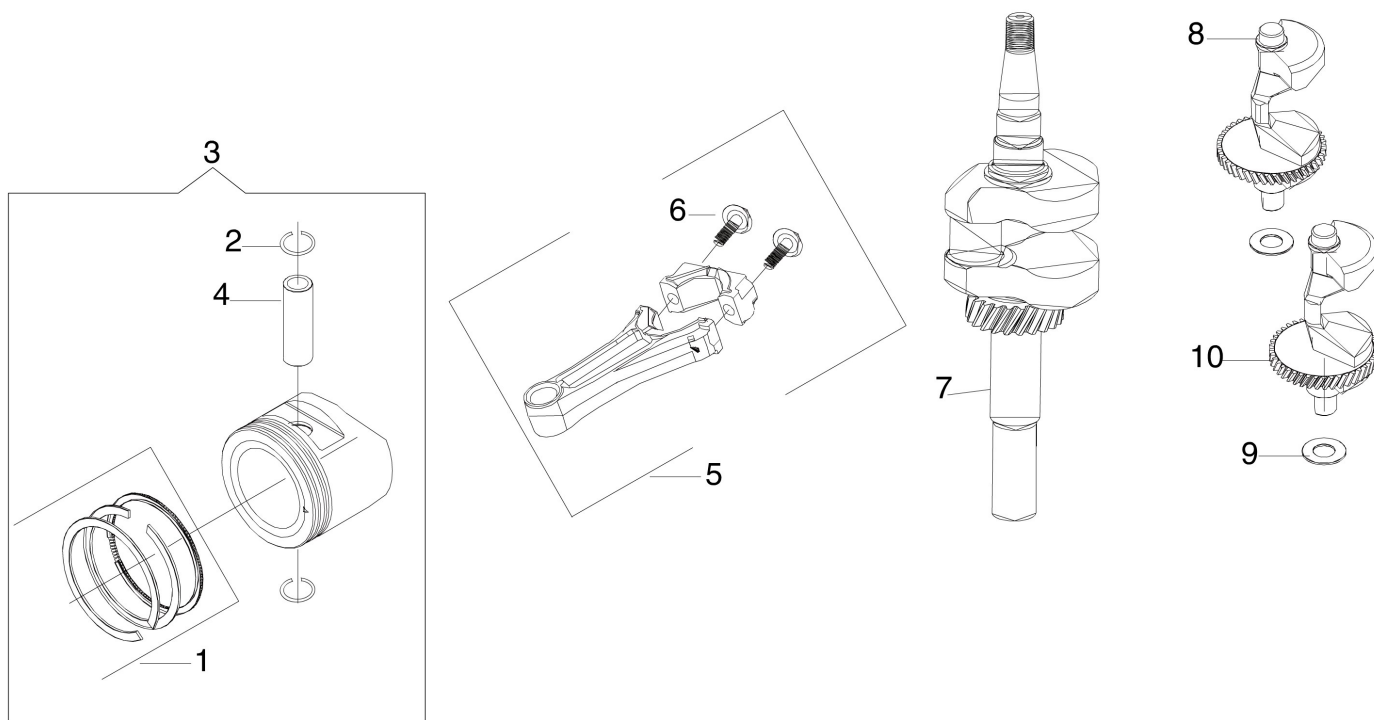

изображение Crankshaft and piston

Ref.Nu	Qty	Part number	Description	Validity from	Validity till	Notes	Bulletin
1	1	L66150755	Piston ring set				
2	2	L66150669	Ring				
3	1	L66151502	Piston assy				
4	1	L66150693	Piston pin				
5	1	L66150758	Connecting rod cpl.				
6	2	L66150759	Bolt				
7	1	L66150760	Crankshaft				
8	1	L66150963	Compensator				
9	2	L66150825	Washer				
10	1	L66150964	Compensator