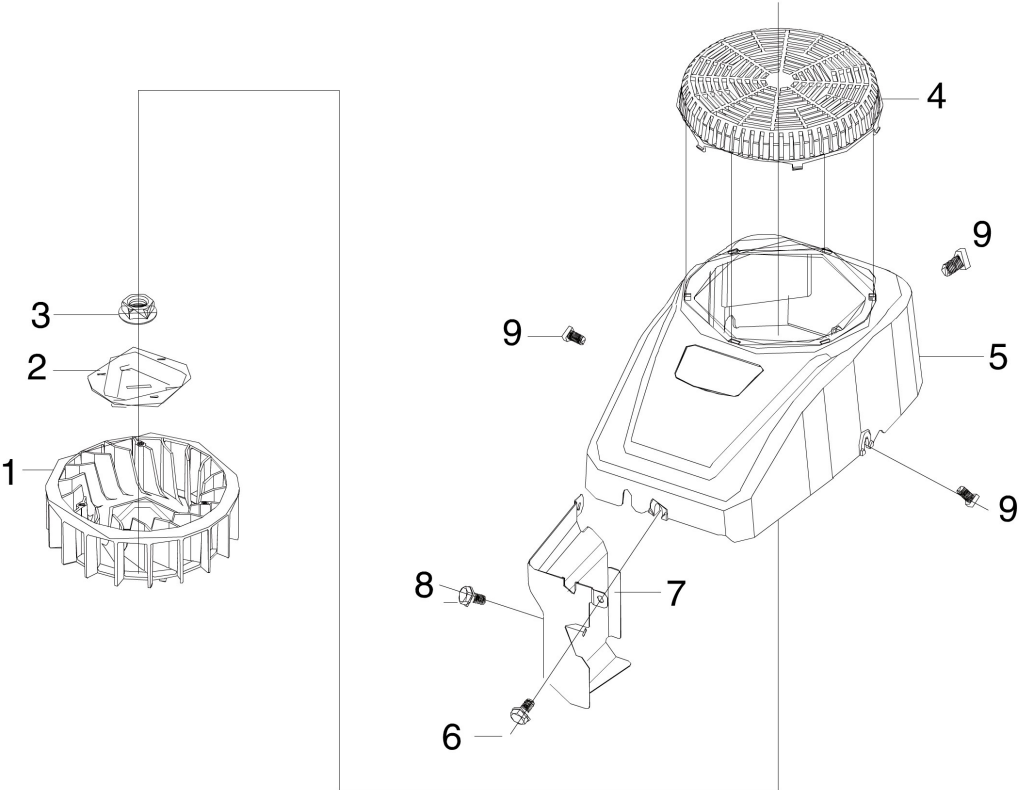

10●
9*

изображение Top cover

Ref.Nu	Qty	Part number	Description	Validity from	Validity till	Notes	Bulletin
1	2	L66150654	Pin				
2	4	L66150393	Screw				
3	2	L66150822	Stud				
4	1	L66150800	Gasket				
5	1	3055122R	Spark plug				
6	4	L66150818	Bolt				
7	1	L66151496	Gasket				
8	1	L66151497	Cover				
9	1	L66151500	Gasket set				
10	1	L66151501	Compl. top cover				