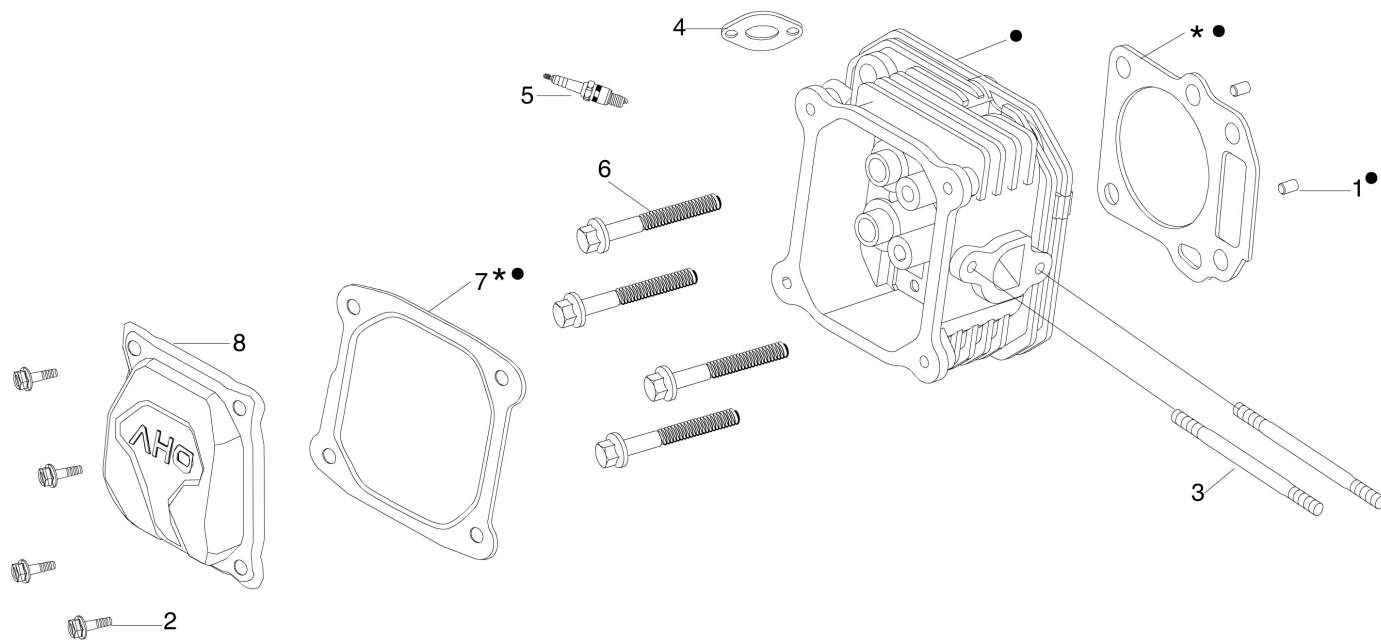

изображение Towing hitch

Ref.Nu	Qty	Part number	Description	Validity from	Validity till	Notes	Bulletin
2	1	TS000358R	Towing hitch				
3	2	TS000359R	Spacer				

изображение Labels

Ref.Nu	Qty	Part number	Description	Validity from	Validity till	Notes	Bulletin
1	1	TS000405R	Label				
2	1	TS000396R	Label				
3	1	TS000384R	Label			102R/16K	
4	1	TS000399R	Label			Destro - Right	
4	1	TS000400R	Label			Sinistro - Left	

10●
9*

изображение Top cover

Ref.Nu	Qty	Part number	Description	Validity from	Validity till	Notes	Bulletin
1	2	L66150654	Pin				
2	4	L66150393	Screw				
3	2	L66150822	Stud				
4	1	L66150800	Gasket				
5	1	3055122R	Spark plug				
6	4	L66150818	Bolt				
7	1	L66151496	Gasket				
8	1	L66151497	Cover				
9	1	L66151500	Gasket set				
10	1	L66151501	Compl. top cover				