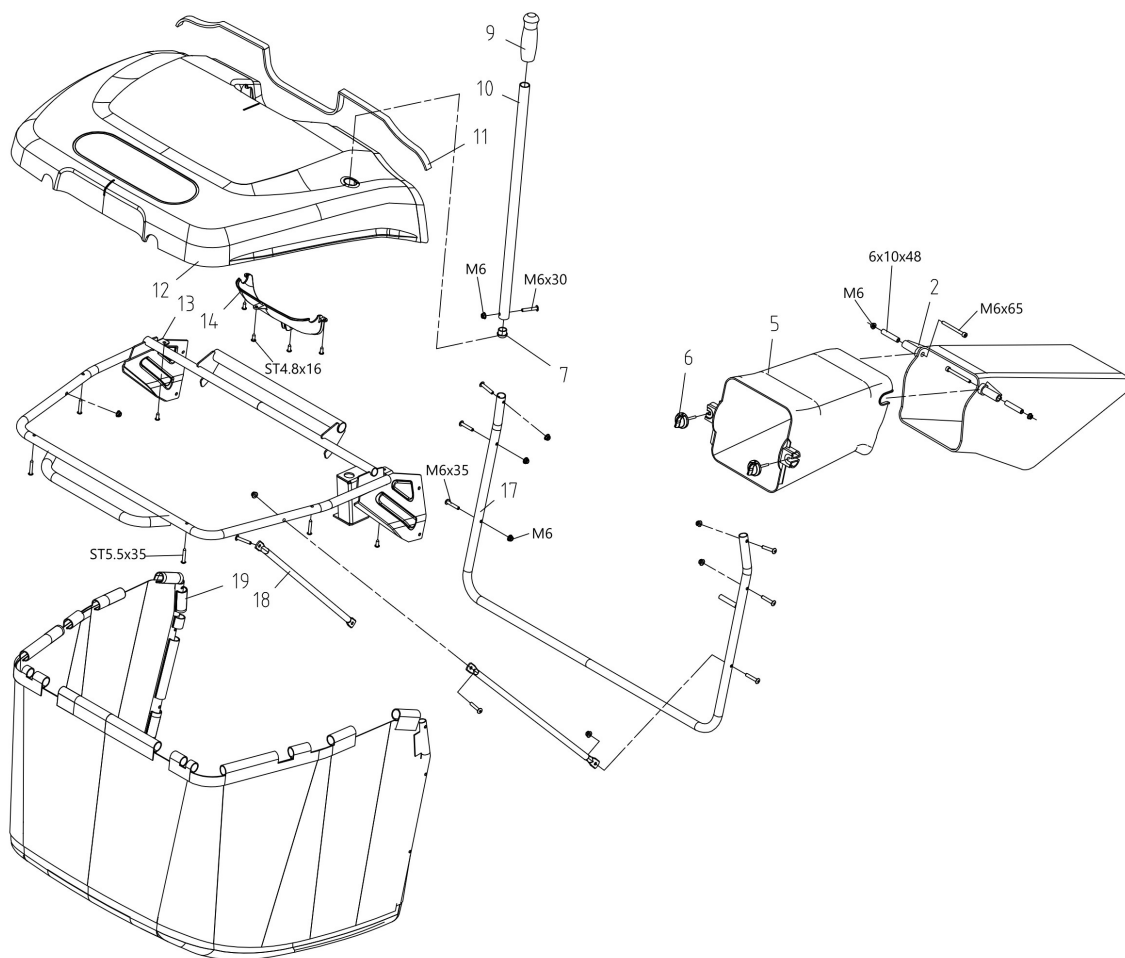

## изображение Mulching Kit

---

Ref.Nu	Qty	Part number	Description	Validity from	Validity till	Notes	Bulletin
1	1	TS000047R	Knob				
2	2	TS000048R	Spring				
3	1	TS000049R	Handle				
4	1	TS000050R	Spring				
5	1	TS000051R	Pin				
6	1	TS000001R	Deflector				